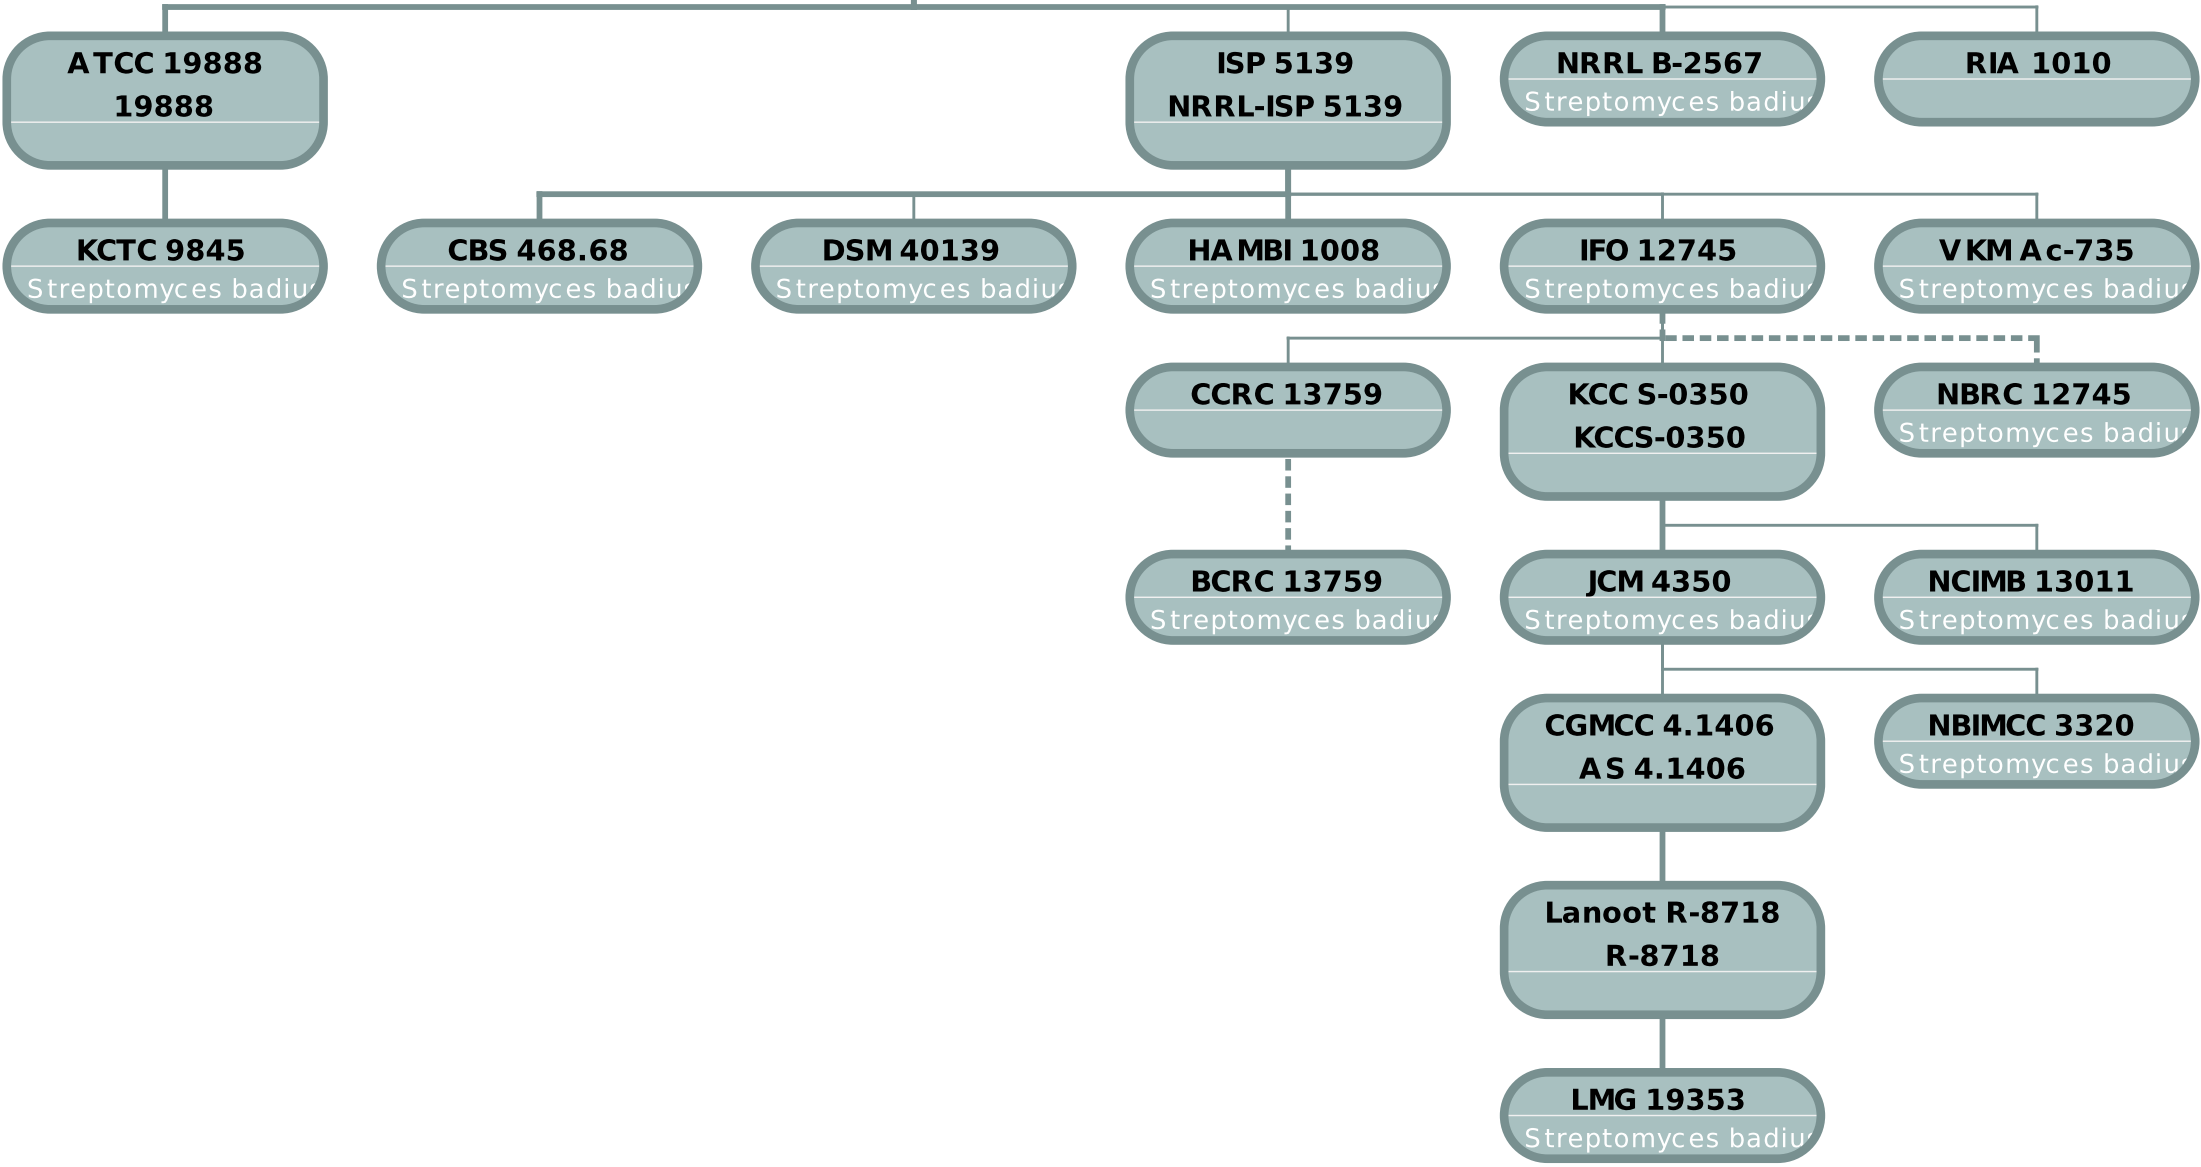

★ **INA 1203/53**

39117

ATCC 19729

CBS 105.60

ETH 28425

IMET 43089